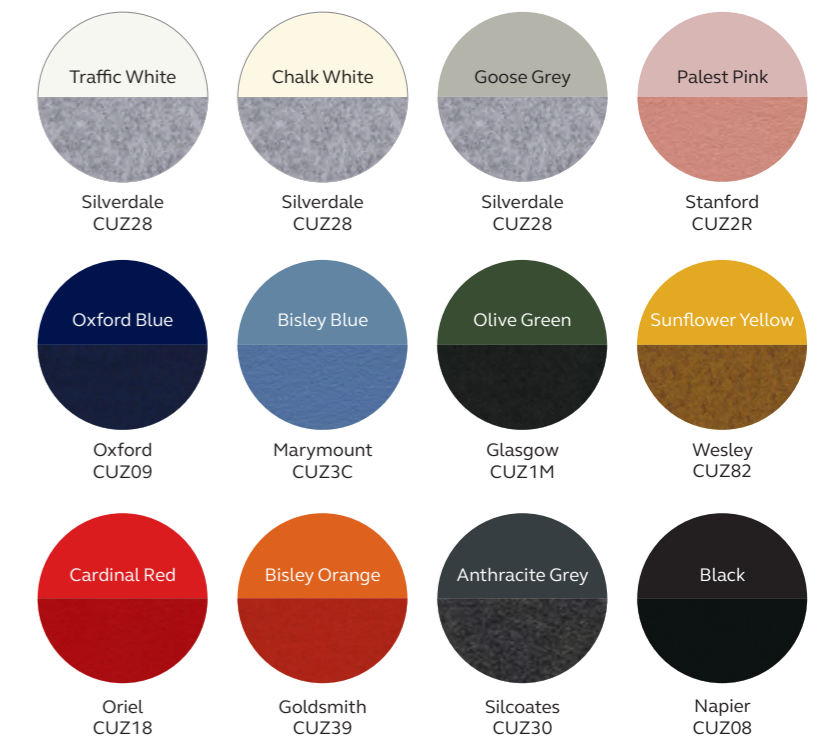

FINITIONS

Créez quelque chose de beau pour votre espace de travail.

FINITIONS ACIER/ALUMINIUM

Palette Vision

Vision palette est disponible pour :

Poise de Bisley | Outline de Bisley | Bridge | Hideaway Wall

Palette Performance

La palette Performance est disponible pour :

MultiDesk | MultiSling | MultiTask | MultiSideboard | Shadow | Pal | Platform | Mosaic

FINITIONS STRATIFIÉ

Palette vision

Vision palette est disponible pour :

Outline de Bisley | Bridge* | MultiDesk | Hideaway Wall | Shadow | Pal

*Black n'est pas disponible pour la carcasse de Bridge.

FINITIONS CONTREPLAQUÉ

Contreplaqué est disponible pour :

Poise de Bisley | MultiDesk

FINITIONS TISSUS

Vous devez spécifier une couleur de tissu Camira Blazer pour le coussin de siège Pal. Il y en a plus de 40 à choisir, nous en avons sélectionné 10 qui s'harmonisent le mieux à nos couleurs de peinture les plus populaires, comme guide utile.

Veillez contacter votre représentant Bisley pour plus d'informations sur toute la gamme des Blazer Camira.