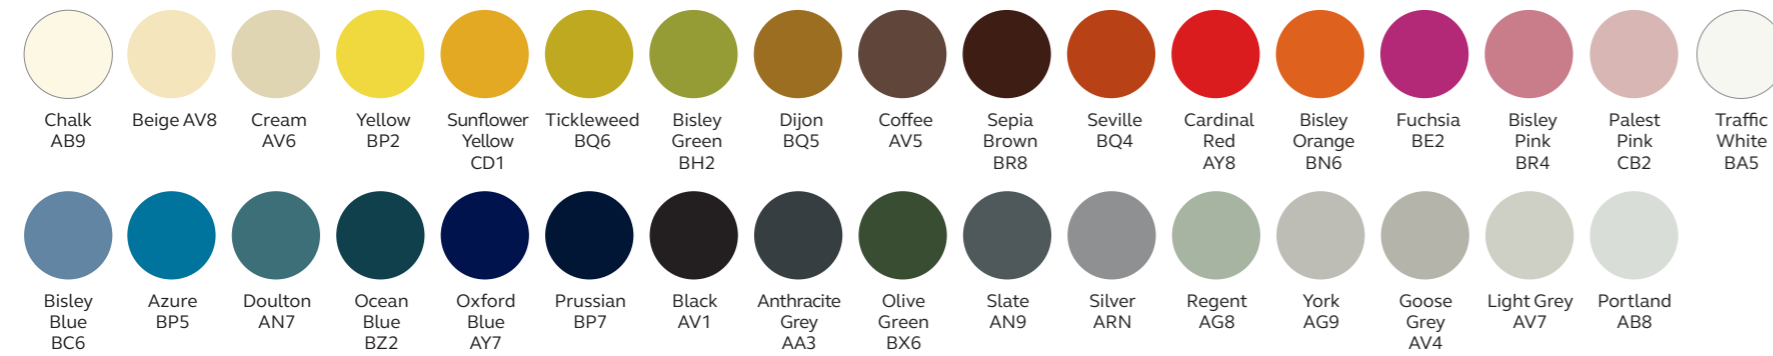

MOSAIC HOOK ACCESSORIES

Ensemble de quatre plateaux de rangement en acier pour accessoires de bureau
Matériau Acier
Product code MOHANG
Le crochet Mosaic sur les accessoires est compatible avec Hideaway Wall, MultiSling, MultiTask et Platform.

Finitions acier/aluminium

Voir notre gamme complète d'options de finition à la page 43

FINITIONS

Créez quelque chose de beau pour votre espace de travail.

FINITIONS ACIER/ALUMINIUM

Palette Vision

Vision palette est disponible pour :

Poise de Bisley | Outline de Bisley | Bridge | Hideaway Wall

Palette Performance

La palette Performance est disponible pour :

MultiDesk | MultiSling | MultiTask | MultiSideboard | Shadow | Pal | Platform | Mosaic

FINITIONS STRATIFIÉ

Palette vision

Vision palette est disponible pour :

Outline de Bisley | Bridge* | MultiDesk | Hideaway Wall | Shadow | Pal

*Black n'est pas disponible pour la carcasse de Bridge.

FINITIONS CONTREPLAQUÉ