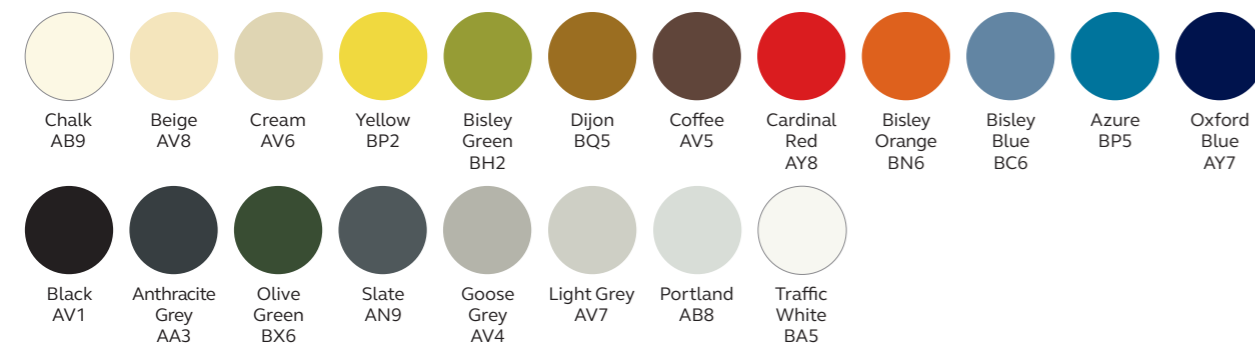

Finitions acier/aluminium

Voir notre gamme complète d'options de finition à la page 43

FINITIONS

Créez quelque chose de beau pour votre espace de travail.

FINITIONS ACIER/ALUMINIUM

Palette Vision

Vision palette est disponible pour :

Poise de Bisley | Outline de Bisley | Bridge | Hideaway Wall

Palette Performance

La palette Performance est disponible pour :

MultiDesk | MultiSling | MultiTask | MultiSideboard | Shadow | Pal | Platform | Mosaic

FINITIONS STRATIFIÉ

Palette vision

Vision palette est disponible pour :

Outline de Bisley | Bridge* | MultiDesk | Hideaway Wall | Shadow | Pal

*Black n'est pas disponible pour la carcasse de Bridge.

FINITIONS CONTREPLAQUÉ

Contreplaqué est disponible pour :

Poise de Bisley | MultiDesk

FINITIONS TISSUS

Vous devez spécifier une couleur de tissu Camira Blazer pour le coussin de siège Pal. Il y en a plus de 40 à choisir, nous en avons sélectionné 10 qui s'harmonisent le mieux à nos couleurs de peinture les plus populaires, comme guide utile.