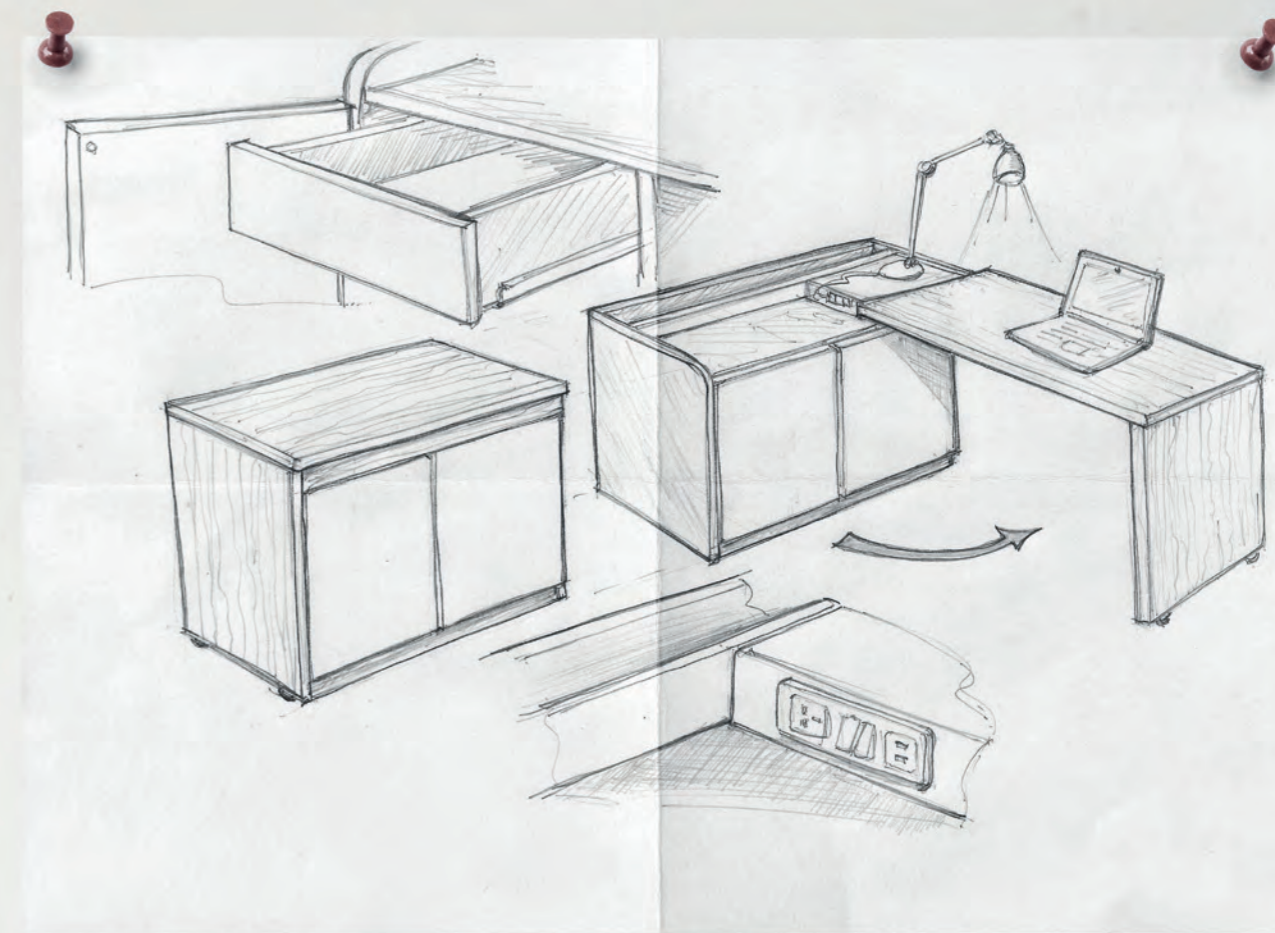

Voir notre gamme complète d'options de finition à la page 42

COMING SOON

Hideaway Desk

Le bureau Bisley Hideaway Desk se déplace à 90 degrés pour former vous permettre de travailler, de vous poser et de ranger vos effets au cours de la journée. Et, lorsque vous avez terminé, il se transforme à nouveau en un buffet élégant et raffiné. Le bureau Hideaway Desk offre un rangement flexible et astucieux, aussi agile que vous l'êtes.